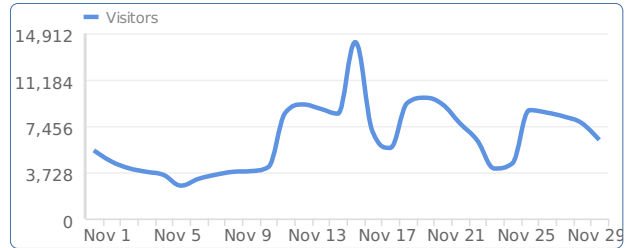

The Basics

Summary [Visitors](#) [Actions](#) [Uniques](#) [Time](#)

Visitors Expand	194,614	-17%
Actions Expand	891,730	-26%
Average actions	4.6	-10%
Total time	577d 18h	-33%
Average time per visit	4m 17s	-19%
Bounce rate	20%	+19%

Links

Incoming [Domains](#) [Recent](#) [Unique](#) [Outgoing](#)

burnews.com/news-action-show-...	3,769	0%
alweeam.com/2011/11/16/...	1,595	0%
sabq.org/sabq/user/portal.do	1,340	-18%
qh.gov.sa/	1,014	-2%
202020.net/pages/ministry.htm...	844	+7%
ar8ar.com/news/news.php?actio...	753	0%
vb.eqla3.com/showthread.php?t...	739	-4%
facebook.com/l.php	728	-35%
alweeam.com/	598	+229%
e-moh.com/vb/t114763/	521	0%

Searches

Searches [Keywords](#) [Recent](#) [Unique](#) [Rankings](#)

وزارة الصحة	32,182	+8%
موقع وزارة الصحة السعو	6,860	-3%
وزارة الصحة	4,141	+4%
...البوابة الالكترو	3,073	-13%
وزارة الصحة	1,779	+8%
موقع وزارة الصحة	957	+10%
www.moh.gov.sa	932	-53%
moh.gov.sa	898	-34%
ministry of health saudi arabia	815	-24%
...البوابة الالكترو	557	+66%

Locale

Countries [Cities](#) [Languages](#) [Org](#) [Hostnames](#)

Saudi Arabia	180,987	-18%
Egypt	2,160	-12%
The United States	1,621	-1%
The United Kingdom	1,358	-15%
India	951	-21%
The United Arab Emirates	626	-26%
The Philippines	582	-19%
Pakistan	506	+4%

Visitors

Compare... Nov 2011

Content

Pages [Entrance](#) [Exit](#) [Downloads](#) [Events](#) [Video](#)

/pages/	153,799	-24%
المملكة العربي...		
/eServices/Staff/Pages/ShowE...	105,388	-22%
خدمات الموظفين ...		
/eServices/Staff/Pages/Empl...	101,706	-45%
خدمات الموظفين ...		
/eServices/Staff/Pages/	41,537	-27%
خدمات الموظفين ...		
/Ministry/MediaCenter/Ads/Pa...	31,543	0%
إعلانات الوزار...		
/eServices/Pages/	22,761	-26%
الخدمات الإلكت...		
/eServices/Staff/Pages/ShowE...	17,577	-32%
خدمات الموظفين ...		
/Search/Pages/	15,117	-5%
البحث في الواب...		
/en/eServices/Staff/Pages/Em...	14,130	-67%
Staff Services - Payroll		
/en/eServices/Staff/Pages/Sh...	13,553	-53%
Staff Services - Payroll		
/eServices/Staff/Pages/Empl...	13,399	-57%
خدمات الموظفين ...		
/en/Pages/	12,150	-42%
Kingdom of Saudi Arabia - Mi...		
/eServices/employment/Pages/	8,725	-21%
خدمات التوظيف ...		
/eServices/Pages/Transaction...	8,181	-41%
الخدمات الإلكت...		

Traffic sources

Searches	89,966	-18%
Direct	76,755	-19%
Links	24,572	-8%
Social media	1,700	+11%
Media searches	796	-28%
Email	710	-31%
Advertising	99	-62%