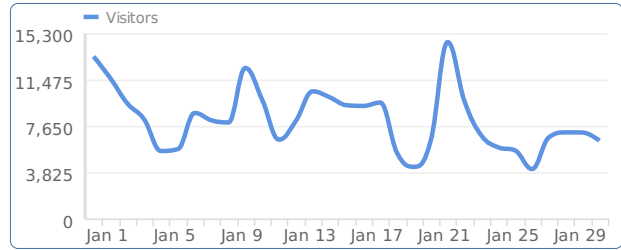

The Basics

Summary [Visitors](#) [Actions](#) [Uniques](#) [Time](#)

Visitors Expand	254,666	+27%
Actions Expand	1,380,949	+35%
Average actions	5.4	+6%
Total time	1216d 17h	+70%
Average time per visit	6m 53s	+34%
Bounce rate	19%	-1%

Links

Incoming [Domains](#) [Recent](#) [Unique](#) [Outgoing](#)

sabq.org/tAbfde	6,210	0%
mail.live.com/	2,375	+36%
202020.net/pages/ministry.htm...	925	-5%
sabq.org/static/flash/2012/12...	924	0%
facebook.com/l.php	893	+7%
aseerhealth.gov.sa/	734	+38%
t.co/staY6suq	535	0%
mail.yahoo.net/	458	+31%
2def.com/index.php/government...	409	0%
sanabes.com/forums/showthread...	396	0%

Searches

Searches [Keywords](#) [Recent](#) [Unique](#) [Rankings](#)

وزارة الصحة	64,260	+46%
وزارة الصحة	8,917	+50%
...وزارة الصحة السعو	4,911	-27%
وزارة الصحة	3,650	+45%
...الوزارة الالكترو	3,065	+14%
موقع وزارة الصحة	1,455	+21%
...الوزارة الالكترو	1,172	+64%
moh.gov.sa	1,129	+10%
[secure search]	1,113	0%
ministry of health saudi arabia	956	+19%

Locale

Countries [Cities](#) [Languages](#) [Org](#) [Hostnames](#)

Saudi Arabia	233,716	+26%
Egypt	2,385	-2%
The United States	2,075	+28%
The United Kingdom	1,555	+55%
Jordan	1,233	+84%
India	1,109	+8%
The United Arab Emirates	984	+45%
Pakistan	573	+8%

Visitors

Compare... [Jan 2012](#)

Content

Pages [Entrance](#) [Exit](#) [Downloads](#) [Events](#) [Video](#)

/pages/	238,254	+39%
المملكة العربي...		
/eServices/Staff/Pages/ShowE...	168,835	+71%
خدمات الموظفين ...		
/eServices/Staff/Pages/	85,503	+93%
خدمات الموظفين ...		
/eServices/Staff/Pages/Empl...	54,619	-40%
خدمات الموظفين ...		
/Users/Pages/UserRegistratio...	41,904	+31%
نظام التسجيل - ن		
/eServices/Pages/	39,568	-3%
الخدمات الإلكت		
/Users/Pages/UnableToLogin.a...	29,417	+76%
نظام التسجيل - ن		
/eServices/Staff/Pages/ShowE...	27,947	+48%
خدمات الموظفين ...		
/Search/Pages/	21,818	+13%
البحث في الوباب		
/Ministry/MediaCenter/News/P...	19,465	+177%
أخبار الوزارة - ...		
/eServices/Staff/Pages/Email...	17,070	+83%
خدمات الموظفين ...		
/eServices/employment/Pages/	17,051	+13%
خدمات التوظيف ا		
/Ministry/MediaCenter/Ads/Pa...	16,408	0%
إعلانات الوزار		
/eServices/Staff/Pages/Empl...	12,724	-12%
خدمات الموظفين ...		

Traffic sources

Searches	135,358	+27%
Direct	91,488	+16%
Links	22,275	+91%
Email	3,192	+38%
Social media	1,701	+50%
Media searches	444	-21%
Advertising	186	+999%